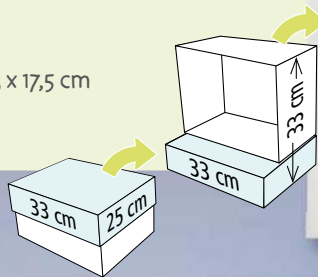

## WOHNZIMMER

living room  
salon

Maße | size | dimension: 33 x 25 x 17,5 cm  
mit Deckel | with lid | avec couvercle: 33 x 33 x 17,5 cm

weitere  
Spielsets  
more playsets  
plusieurs  
ensembles  
de jeu

## BADEZIMMER

bathroom  
salle de bain

Maße | size | dimension: 33 x 25 x 17,5 cm  
mit Deckel | with lid | avec couvercle: 33 x 33 x 17,5 cm

weitere  
Spielsets  
more playsets  
plusieurs  
ensembles  
de jeu