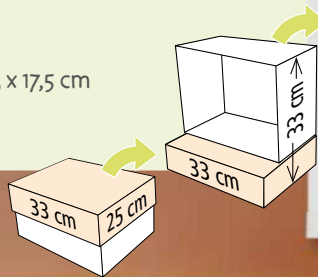

♥ Art.-Nr. 22877

**KÜCHE**  
kitchen  
cuisine

Maße | size | dimension: 33 x 25 x 17,5 cm  
mit Deckel | with lid | avec couvercle: 33 x 33 x 17,5 cm

weitere  
Spielsets  
more playsets  
plusieurs  
ensembles  
de jeu

## WOHNZIMMER

living room  
salon

Maße | size | dimension: 33 x 25 x 17,5 cm  
mit Deckel | with lid | avec couvercle: 33 x 33 x 17,5 cm

weitere  
Spielsets  
more playsets  
plusieurs  
ensembles  
de jeu