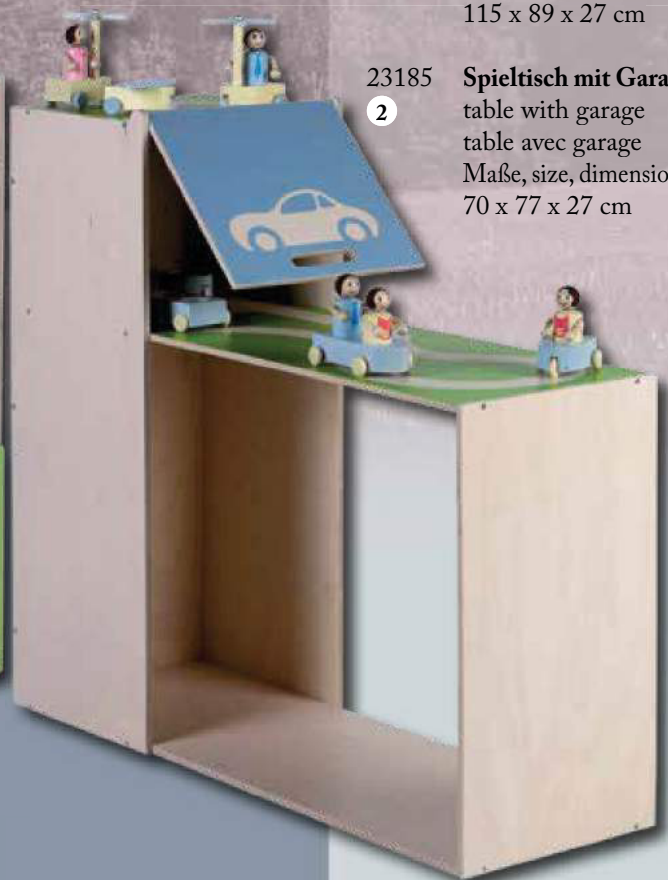

2

miniCITY

1. 23183 **Townhouse**
   townhouse, maison
   Maße, size, dimension
   115 x 89 x 27 cm
2. 23185 **Spieltisch mit Garage**
   table with garage
   table avec garage
   Maße, size, dimension
   70 x 77 x 27 cm

miniCITY

geeignet für Kinder unter 3 Jahren