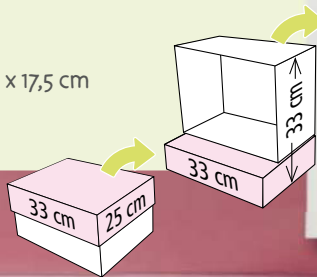

♥ Art.-Nr. 22877

**KÜCHE**  
kitchen  
cuisine

Maße | size | dimension: 33 x 25 x 17,5 cm  
mit Deckel | with lid | avec couvercle: 33 x 33 x 17,5 cm

weitere  
Spielsets  
more playsets  
plusieurs  
ensembles  
de jeu