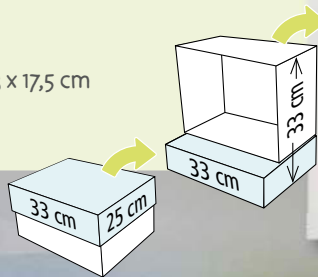

## KINDERZIMMER

child's room

pépinière

Maße | size | dimension: 33 x 25 x 17,5 cm  
mit Deckel | with lid | avec couvercle: 33 x 33 x 17,5 cm

weitere  
Spielsets  
more playsets  
plusieurs  
ensembles  
de jeu

## SPIELPLATZ

playground  
cour de récréation

Maße | size | dimension: 33 x 25 x 17,5 cm  
mit Deckel | with lid | avec couvercle: 33 x 33 x 17,5 cm

weitere  
Spielsets  
more playsets  
plusieurs  
ensembles  
de jeu