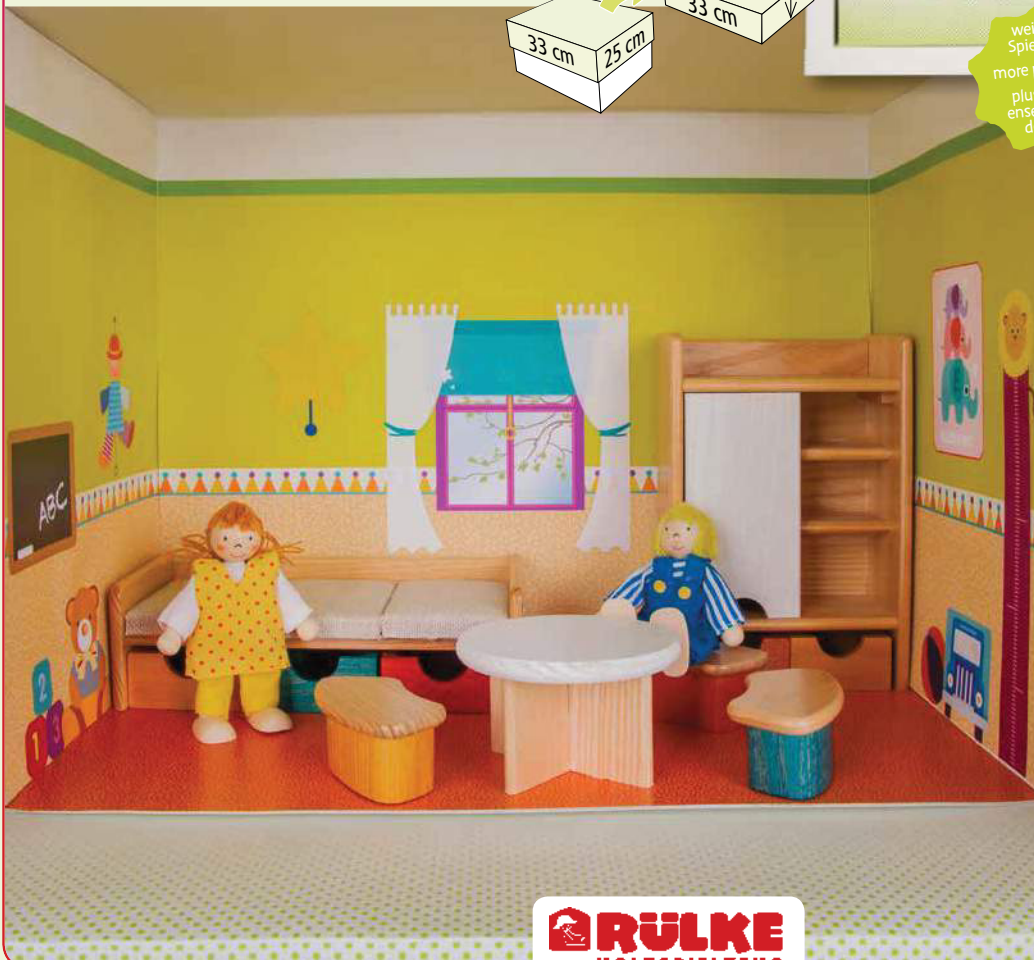

## KINDERZIMMER

child's room

pépinière

Maße | size | dimension: 33 x 25 x 17,5 cm  
mit Deckel | with lid | avec couvercle: 33 x 33 x 17,5 cm

weitere  
Spielsets  
more playsets  
plusieurs  
ensembles  
de jeu