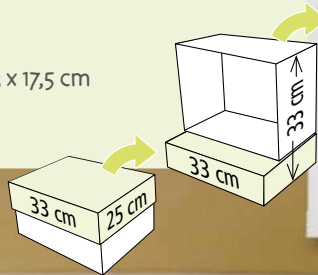

## BADEZIMMER

bathroom  
salle de bain

Maße | size | dimension: 33 x 25 x 17,5 cm  
mit Deckel | with lid | avec couvercle: 33 x 33 x 17,5 cm

weitere  
Spielsets  
more playsets  
plusieurs  
ensembles  
de jeu

## KINDERZIMMER

child's room

pépinière

Maße | size | dimension: 33 x 25 x 17,5 cm  
mit Deckel | with lid | avec couvercle: 33 x 33 x 17,5 cm

weitere  
Spielsets  
more playsets  
plusieurs  
ensembles  
de jeu